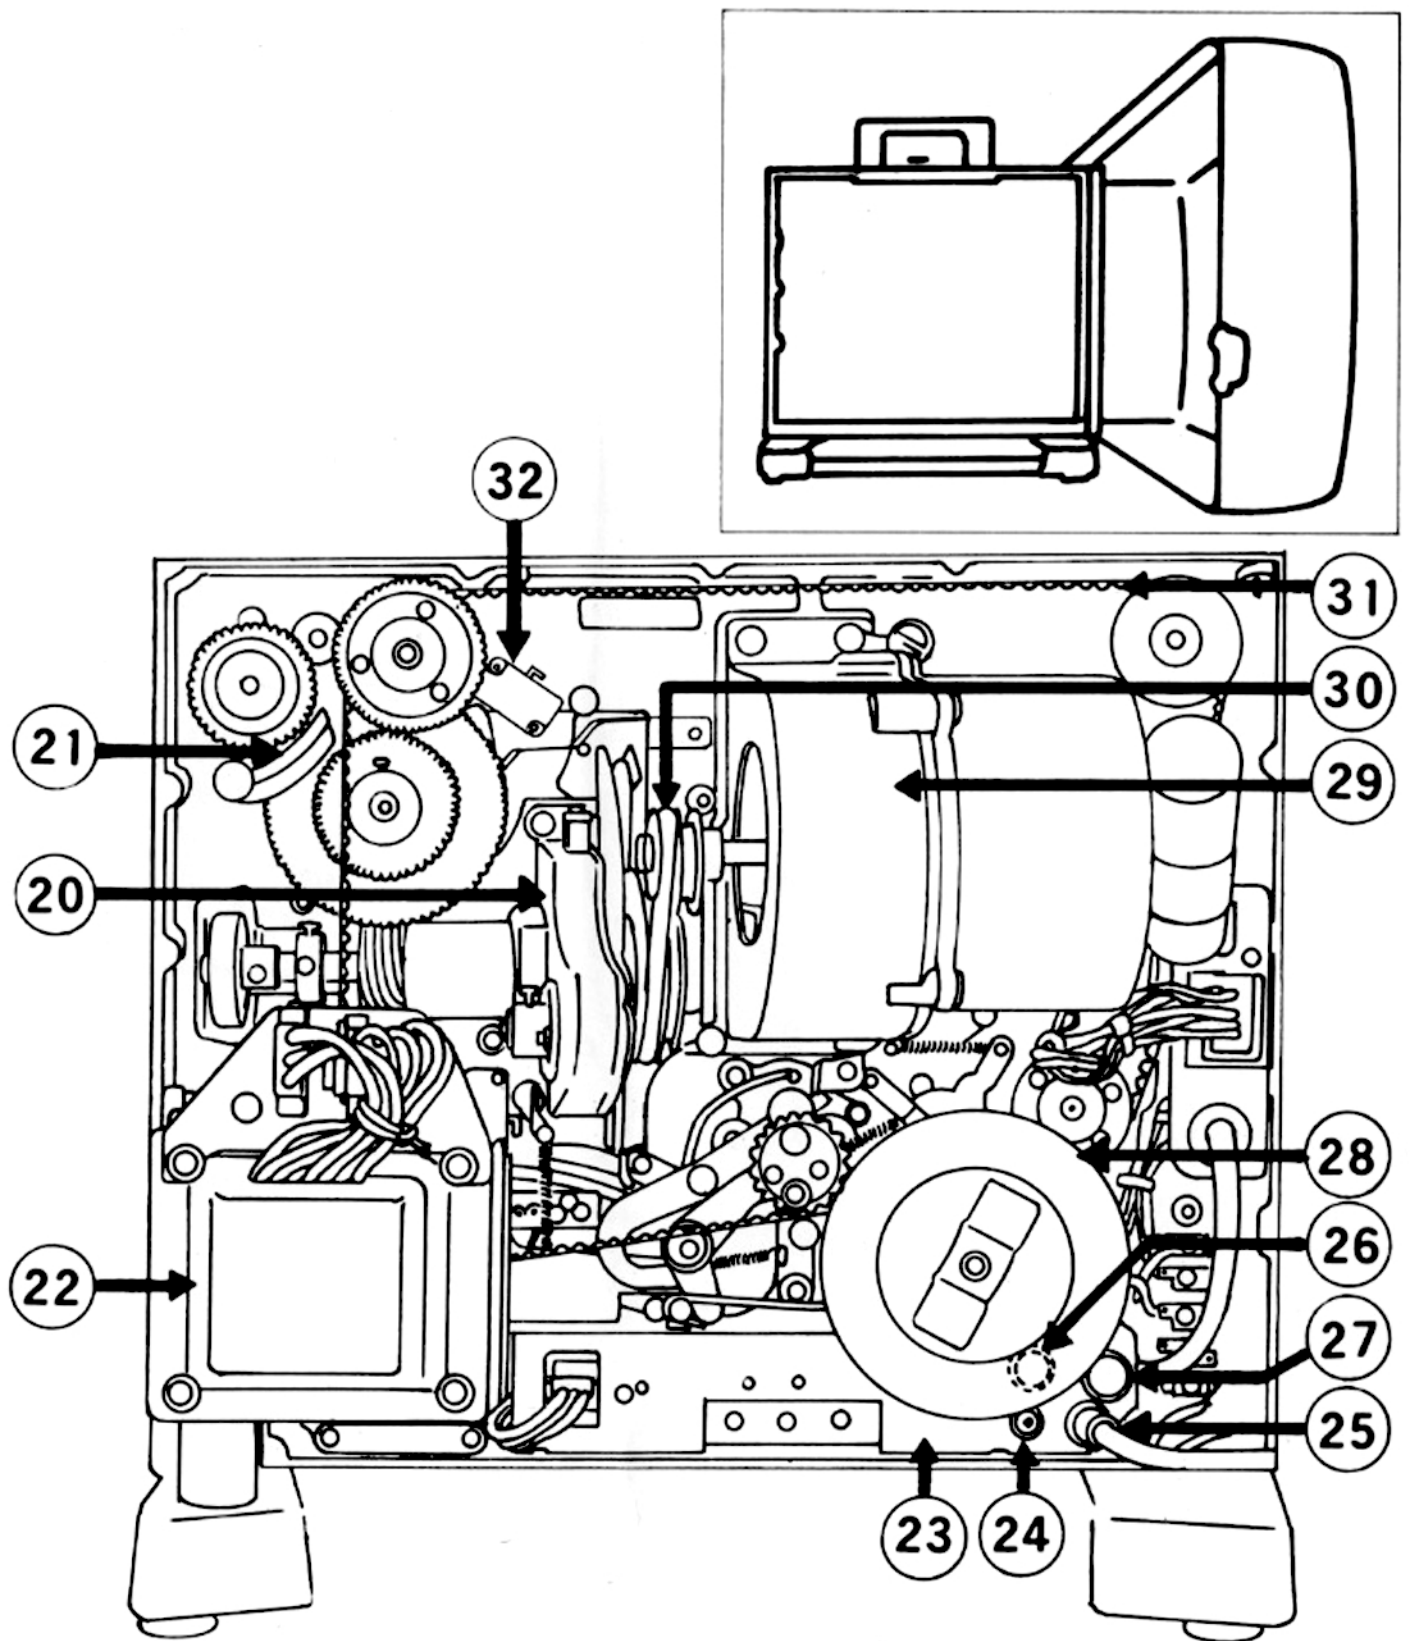

EIKI-SL II

- 20. Cam tank module
- 21. Rewind clutch
- 22. Transformer module
(Not on SL-0L/1L)
- 23. Amplifier module
- 24. Aux output
- 25. Rear cover speaker jack

- 26. Exciter lamp fuse
- 27. Amplifier fuse
- 28. Flywheel
- 29. Motor fan module
- 30. Motor drive belt
- 31. Main drive belt
- 32. Film guard switch